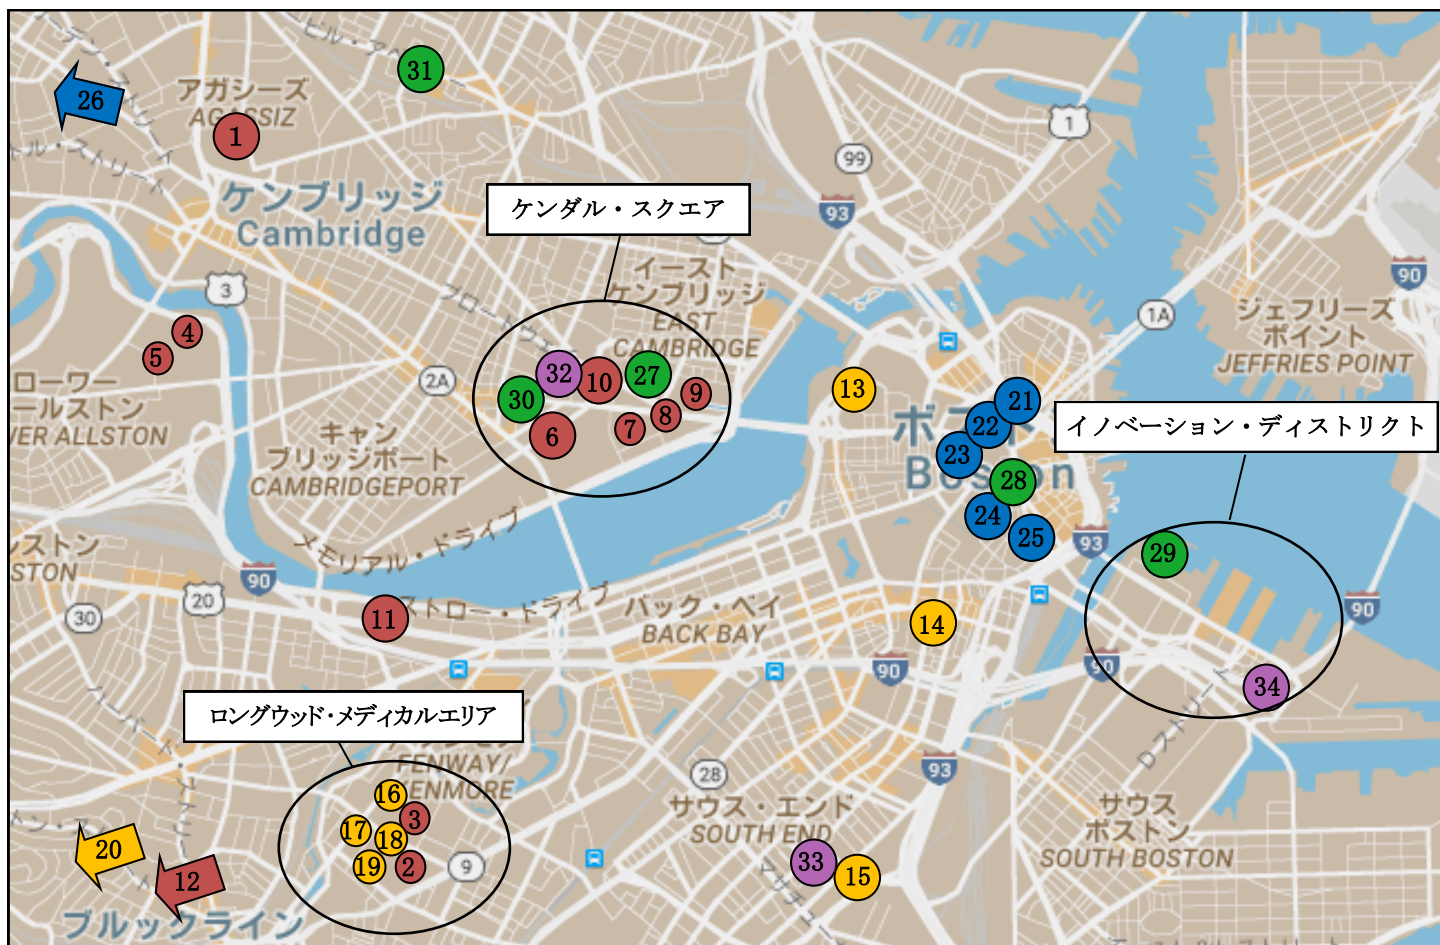

# ボストン/ケンブリッジにおけるエコ・システム関連地図

大学・研究機関	病院	政府関連機関	起業支援組織	民間団体
1. ハーバード大学	13. マサチューセッツ総合病院 (MGH)*	21. マサチューセッツ州国際貿易投資事務主 (MOITI)	27. ケンブリッジ・イノベーション・センター (CIC)	32. マスバイオ (医療機器協会)
2. ハーバードメディカルスクール	14. タフツメディカルセンター	22. ボストン市庁舎	28. CICボストン	33. マスメディック (バイオテクノロジー協会)
3. ヴィース研究所	15. ボストンメディカルセンター	23. マサチューセッツ・テクノロジー・コラボラティブ	29. マスチャレンジ	34. マスロボティックス
4. ハーバードビジネススクール	16. ベス・イスラエル・ディーコネス・メディカルセンター*	24. マサチューセッツ・クリーンエネルギー・センター	30. ラボセントラル	
5. ハーバード・イノベーション・ラボ	17. ダナ・ファーバー癌研究所*	25. 在ボストン日本国総領事館	31. グリーンタウンラボ	
6. MIT	18. ボストン・チルドレンス病院*	26. マセチューセッツ・ライフサイエンス・センター		
7. MITメディアラボ	19. ブリガム・アンド・ウィメンズ病院*			
8. MIT スロン・スクール	20. ユーマス・メモリアル・メディカルセンター			
9. MIT ILP				
10. ブロード研究所				
11. ボストン大学				
12. バブソン大学				

\*はハーバードメディカルスクール系列病院