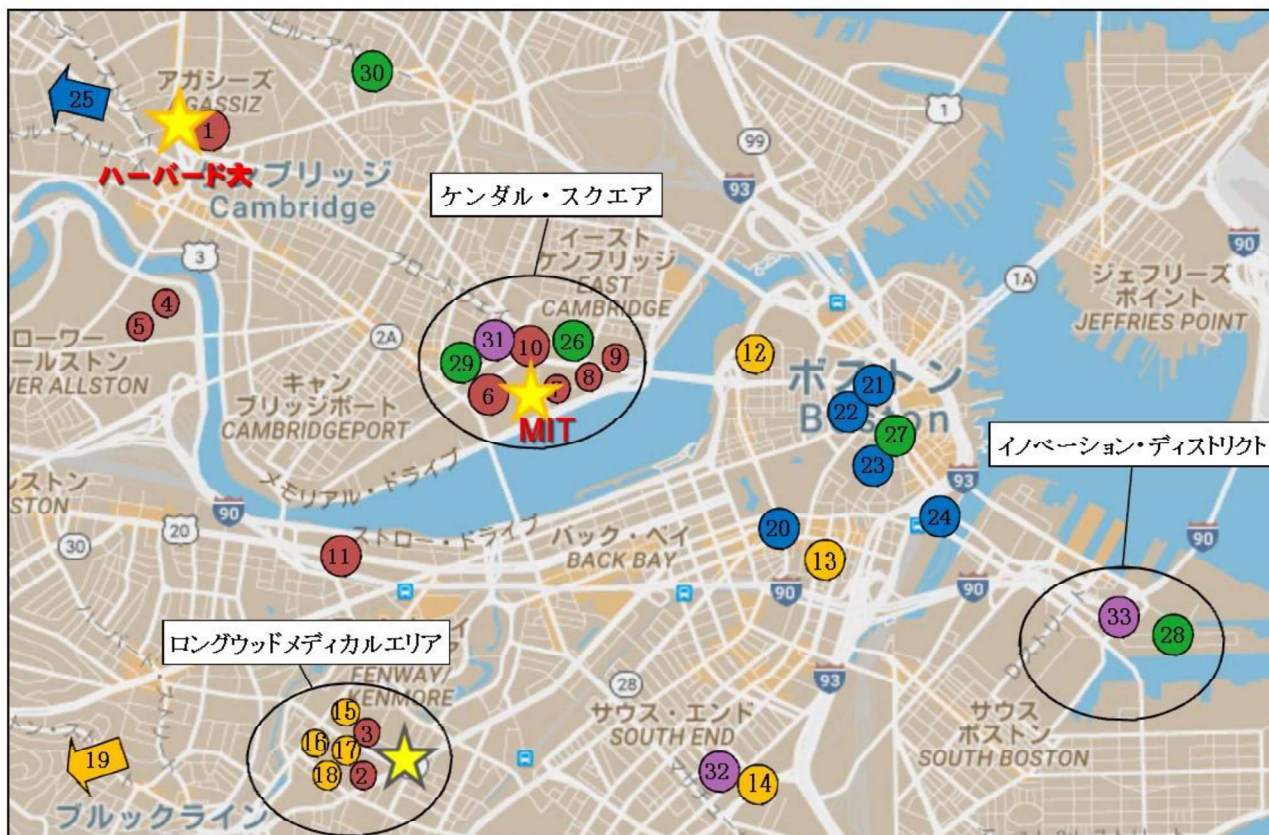

ボストンにおけるエコシステム関連地図

大学・研究機関	病院	政府関連機関	起業支援組織	民間団体
1. ハーバード大学	12. マサチューセッツ総合病院*	20. マサチューセッツ州国際貿易投資事務所(MOITI)	26. ケンブリッジ・イノベーション・センター(CIC)	31. マスバイオ(バイオインダストリー協会)
2. ハーバードメディカルスクール	13. タフツメディカルセンター	21. ボストン市庁舎	27. CICボストン	32. マスメディック(医療機器協会)
3. Wyss Institute	14. ボストンメディカルセンター	22. マサチューセッツ・テクノロジー・コラボティブ	28. マスチャレンジ	33. マスロボティックス
4. ハーバードビジネススクール	15. ベス・イスラエル・ディーコネス・メディカルセンター	23. マサチューセッツ・グリーンエネルギー・センター	29. ラボセントラル	
5. ハーバードiLab	16. ダナ・ファーバー癌研究所	24. 在ボストン日本国総領事館	30. グリーンタウンラボ	
6. MIT	17. ボストン・チルドレンス・病院*	25. マサチューセッツ・ライフサイエンス・センター		
7. MITメディアラボ	18. プリガム・アンド・ウィメンズ病院*			
8. MIT スロン・スクール	19. ユーマス・メモリアル・メディカルセンター			
9. MIT ILP				
10. ブロード研究所				
11. ボストン大学				

*はハーバードメディカルスクール 系列病院